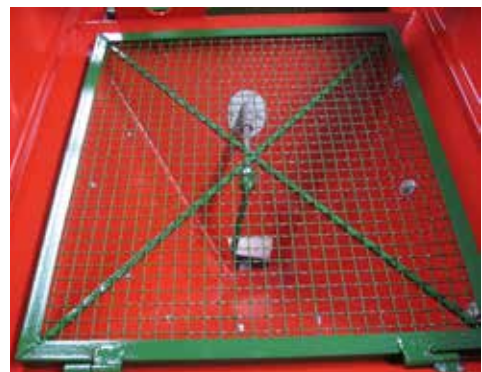

Alkalmazás: a gép alkalmas különböző szemcseszerkezetű műtrágya és gabonamagvak szórására. A gép Comer hajtóművel kerül szerelésre. A röpitő tárcsákra különböző állítási lehetőséggel lehet a műtrágyát rávezetni. Az egyenletes szórást tárcsánként három speciálisan kiképzett röpitőkanál biztosítja. A nagyméretű masszív tartályba 15 q műtrágya tölthető be egyszerre. A kiömlőnyílás nagyságát állítókar segítségével lehet állítani különböző helyzetekben. Zárását hidraulikusan lehet működtetni.

Főbb adatok:

Erőgép igény min.:..... 80 LE
Súly:..... 320 kg
Legnagyobb szélesség: 2250 mm
Legnagyobb hosszúság: 1380 mm
Magasság:..... 1250 mm
Legnagyobb szórási szélesség:..... 26 m
Tartály térfogata: 1500 liter

A gép erős korrózióhatásnak kitett alkatrészei korrózióálló anyagból készülnek.

Garancia: 2 év.

KB 216 típusú

soros műtrágyaszóró

A KB 216 típusú soronkénti műtrágyaszóró alkalmas különböző típusú, szemcseszerkezetű, illetve különböző méretű műtrágya soronkénti kiszórására, a termőföldre közvetlen, illetve csoroszlyába a termőföldre.

A berendezés alkalmazható soronkénti vetőgépekre (SPC-re), kultivátorokra, burgonyaültetőkre stb.

A műtrágya adagolása fokozatokban állítható, lánckerék áttétel segítségével, a kiszórható mennyiség pl.: kukorica vetőgép esetén (a sortávolság és a vetési sebesség függvényében) 80-300 kg/ha.